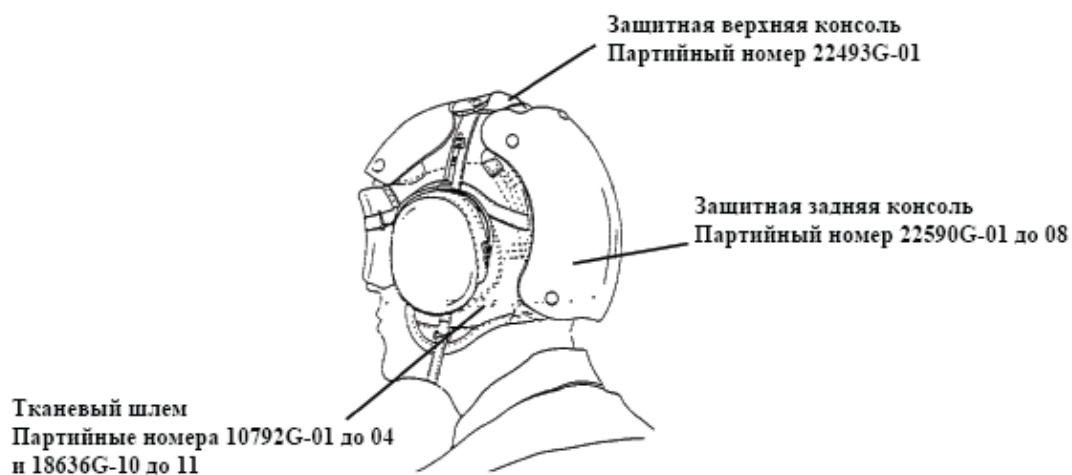

* Для выбора палубного комплекта необходимо разместить заказ поэлементно.

Неоком
средства радиосвязи

ООО «НЕОКОМ МСК»
г. Москва, 1-ая Владимирская, д. 6А, стр.1
+7 499 7030730
+7 916 3442295
www.neocommsk.ru
www.trbonet.ru
info@neocommsk.ru